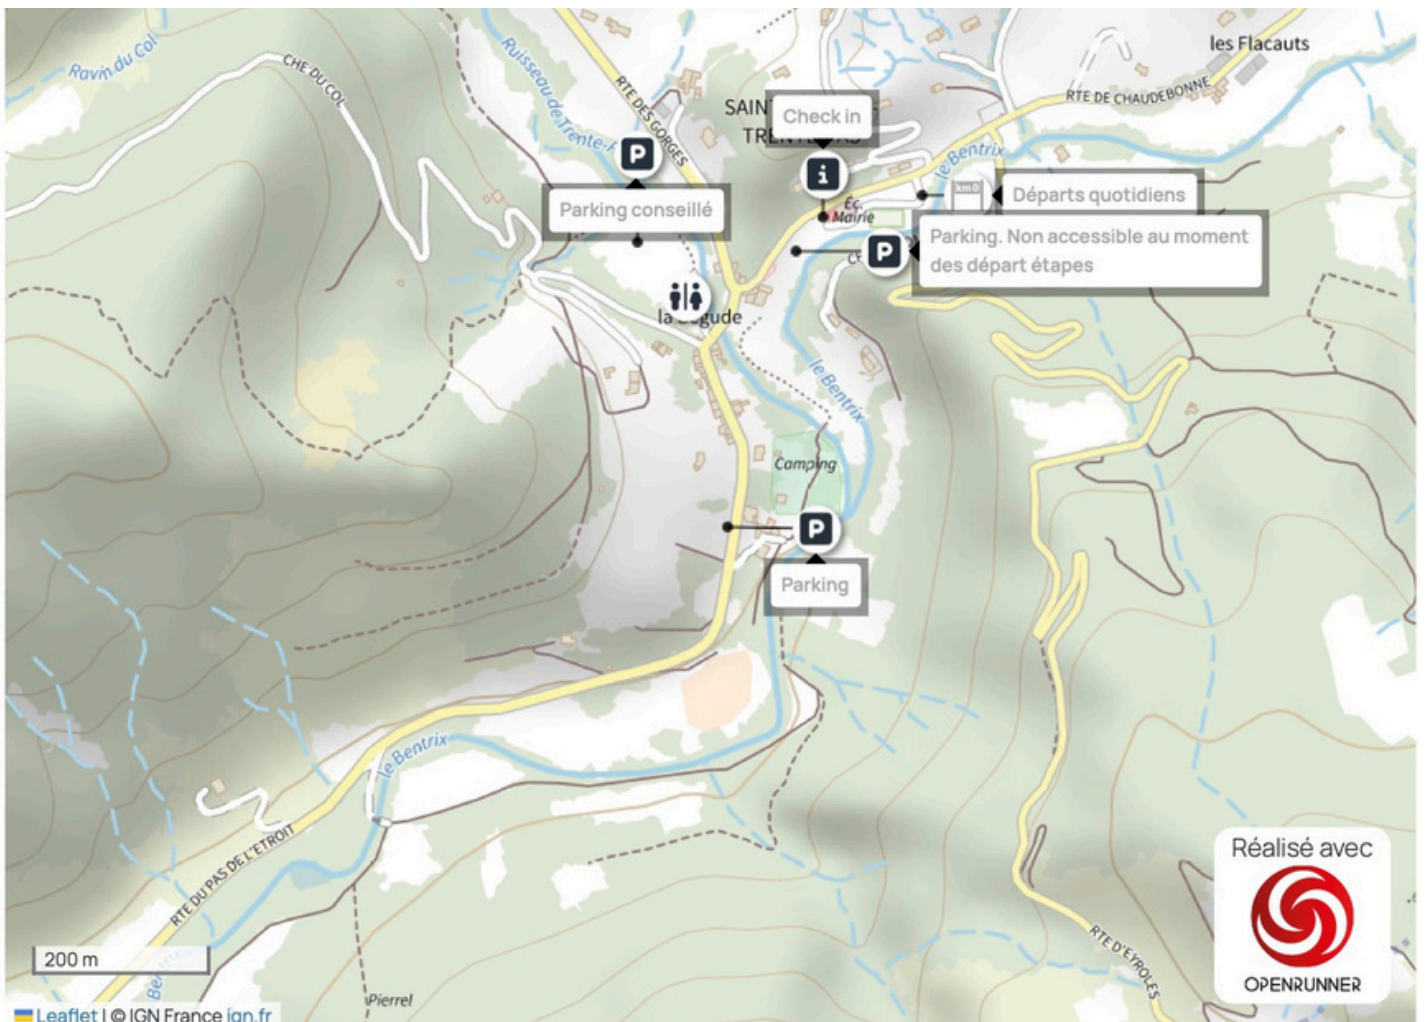

2

Parking journée conseillé

START LINE

SAINT-FERRÉOL-
TRENTE-PAS

Accès prioritaire
TOP 15 élites hommes
Top 5 Femmes &
Mixtes

Check in

Mairie de Saint-
Ferréol-Trente-Pas

Éc.

Départs quotidiens

Accès VTT start line
sentier sous la mairie

direction le camping /
les parkings

Combe Froide

Réalisé avec

OPENRUNNER

30 m

FINISH LINE

RTE D

Jeudi Nocturne Elite			
Lieux	Distance	heures 1ers	Heures derniers
Place de la Mairie		21:30	21:30
	4	21:41	21:52
	7	21:49	22:08
	11,5	22:05	22:40
	16,2	22:15	23:00
	19,3	22:30	23:30
Camping du Pilat	20,7	22:34	23:38
D+	870		
Km	21,5		

Ravitaillement

Ravitaillement

Dimanche			
Lieux	Distance	ELITE	RANDO
Place de la Mairie		08:15	08:30
sommet		08:51	10:00
Sahune	10,4	08:57	10:15
2° sommet	15	09:18	11:07
Col des évêques	16,1	09:20	11:12
Curnier	19,4	09:24	11:22
3° sommet	22	09:39	12:00
Curnier RD 501	25,6	09:48	12:22
Aubres	33,4	10:01	12:55
Prop privée	35,6	10:06	13:07
Crt Lanserand	39,6	10:25	13:55
Saint-Pons	42	10:36	14:22
Camping des Belges	45	10:47	14:50
Camping du Pilat	49	11:02	15:27
D+	1700		
Km	49		