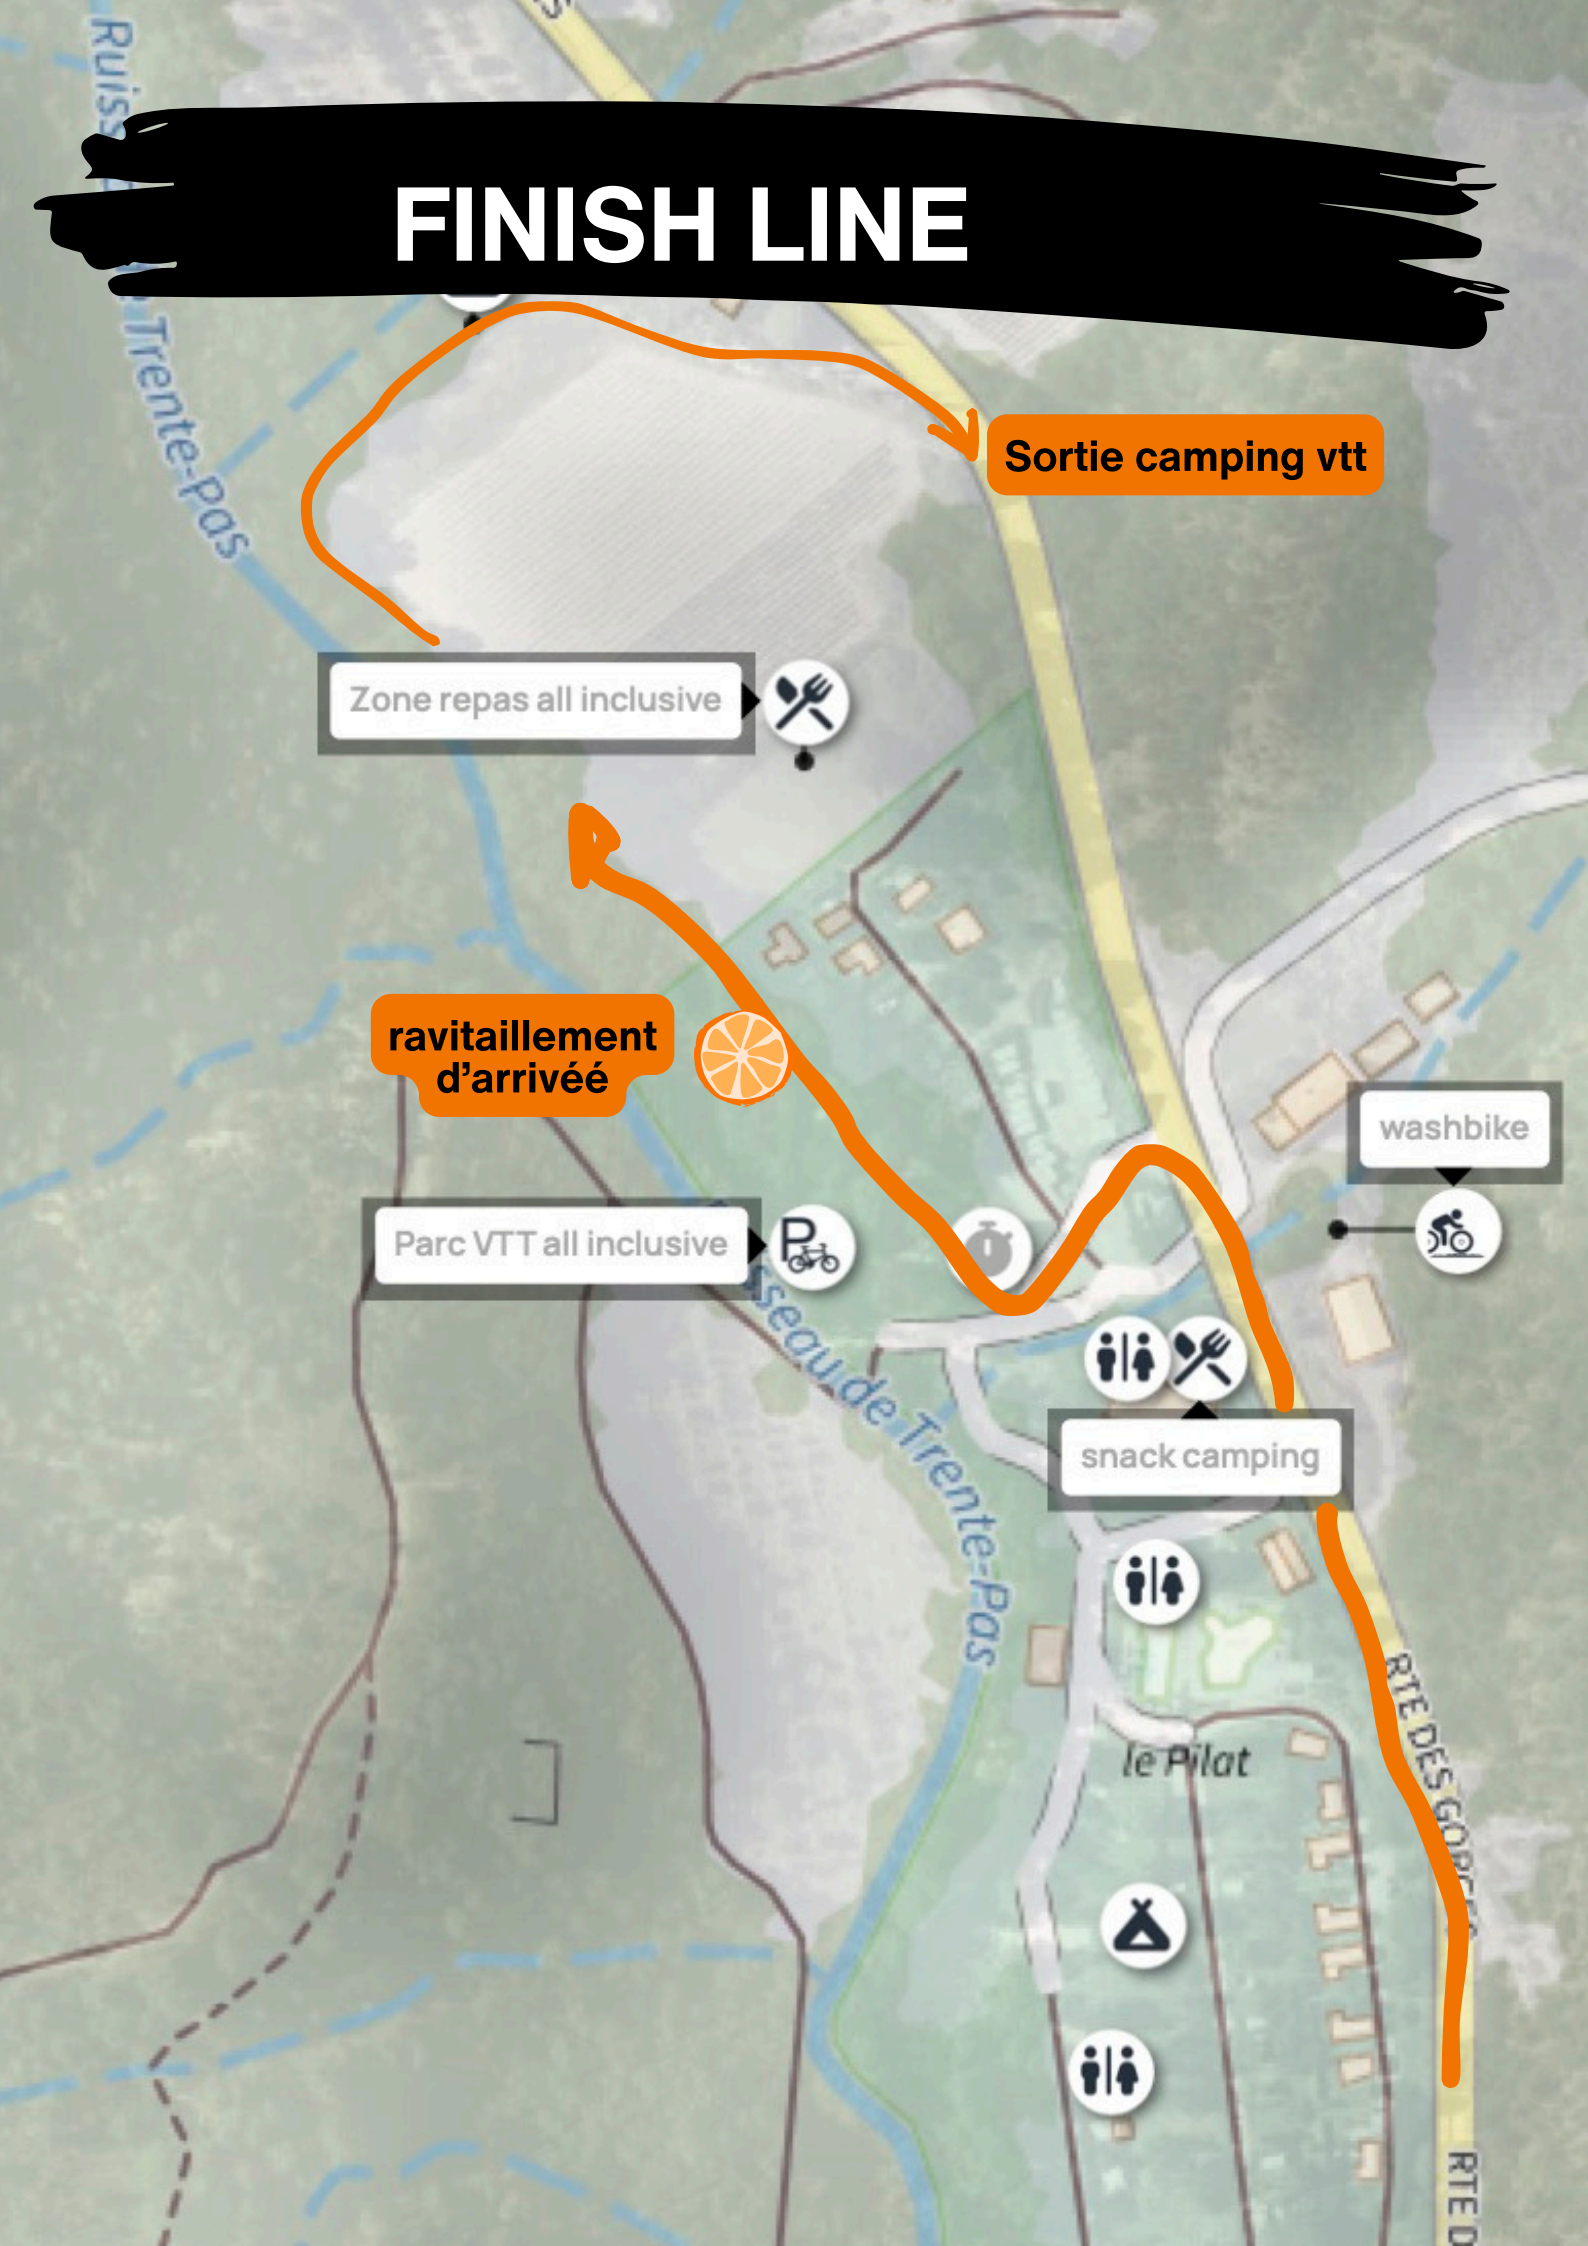

Départs quotidiens

Accès VTT start line
sentier sous la mairie

direction le camping /
les parkings

Combe Froide

Réalisé avec

OPENRUNNER

30 m

FINISH LINE

RTE D

Jeudi Nocturne Elite			
Lieux	Distance	heures 1ers	Heures derniers
Place de la Mairie		21:30	21:30
	4	21:41	21:52
	7	21:49	22:08
	11,5	22:05	22:40
	16,2	22:15	23:00
	19,3	22:30	23:30
Camping du Pilat	20,7	22:34	23:38
D+	870		
Km	21,5		

HORAIRES estimés

Vendredi E1			
Lieux	Distance	ELITE	RANDO
Place de la Mairie		08:45	09:00
Eyrolles	3	08:55	09:27
RD 94 Lentillères	12	09:30	10:52
Grange d'Autuche	21	09:59	12:05
Sommet	24	10:10	12:32
RD 185 Le Moulin	28,4	23:14	01:50
Aubres La Bégude R1	34,7	10:41	13:51
Combe de Sauves	42,4	11:10	15:04
Le Cougoir Sommet	50,2	11:48	16:38
Auberge de Miélandre R2	57	12:11	17:36
Saint-Pons	64,5	12:34	18:32
Camping du Pilat	70	12:46	19:04
D+	2880		
Km	70		

Ravitaillement

Ravitaillement

Dimanche			
Lieux	Distance	ELITE	RANDO
Place de la Mairie		08:15	08:30
sommet		08:51	10:00
Sahune	10,4	08:57	10:15
2° sommet	15	09:18	11:07
Col des évêques	16,1	09:20	11:12
Curnier	19,4	09:24	11:22
3° sommet	22	09:39	12:00
Curnier RD 501	25,6	09:48	12:22
Aubres	33,4	10:01	12:55
Prop privée	35,6	10:06	13:07
Crt Lanserand	39,6	10:25	13:55
Saint-Pons	42	10:36	14:22
Camping des Belges	45	10:47	14:50
Camping du Pilat	49	11:02	15:27
D+	1700		
Km	49		